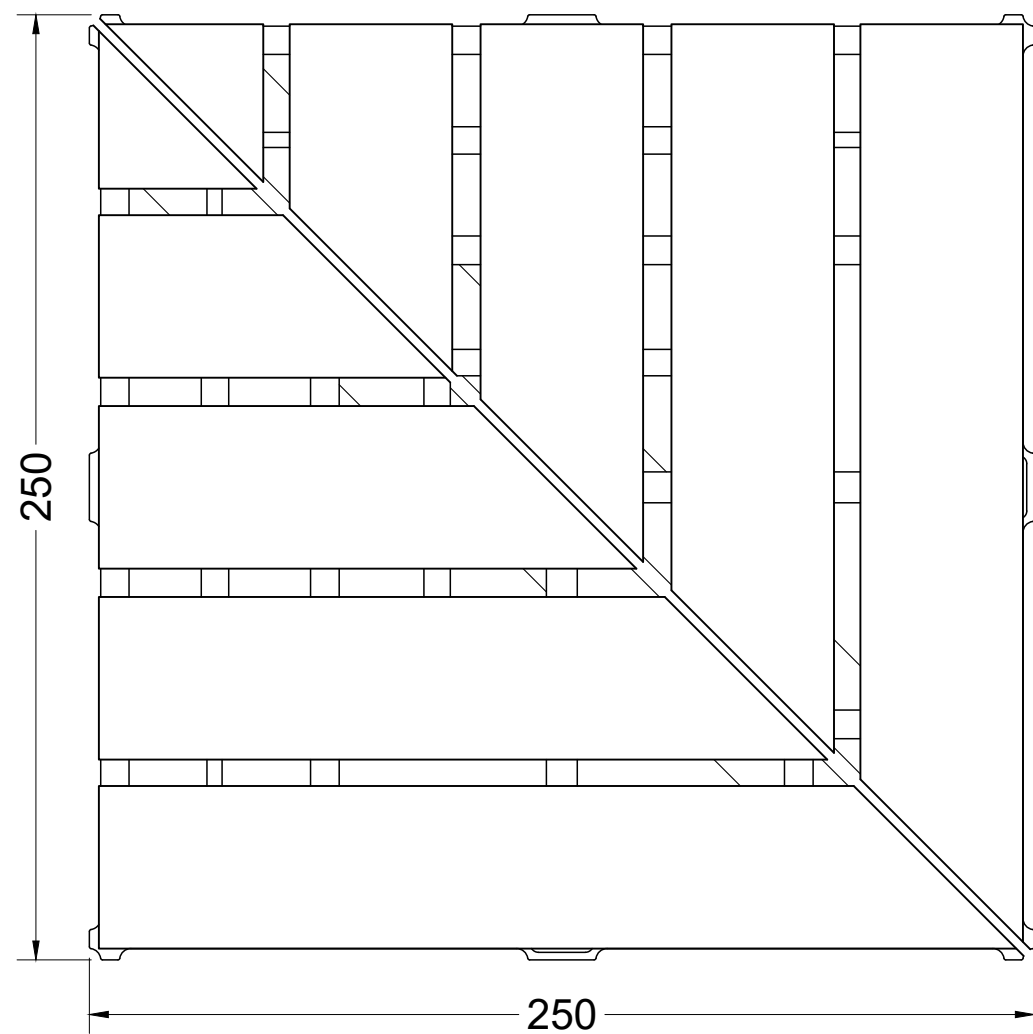

Via Martiri di Cervarolo 4
42015 Correggio (RE)
+39 0522 1215905
P.iva 02943400354

ANGOLO
2 LISTELLI
25x25x3,5 cm

Firma	Data	Scala
L.S.	10_2024	1:2

A termine di legge ci riserviamo la proprietà di questo disegno con divieto di riproduzione e/o di renderlo noto a terzi senza la nostra autorizzazione.

Via Martiri di Cervarolo 4
42015 Correggio (RE)
+39 0522 1215905
P.iva 02943400354

ANGOLO
5 LISTELLI
25x25x3,5 cm

Firma	Data	Scala
L.S.	10_2024	1:2

A termine di legge ci riserviamo la proprietà di questo disegno con divieto di riproduzione e/o di renderlo noto a terzi senza la nostra autorizzazione.