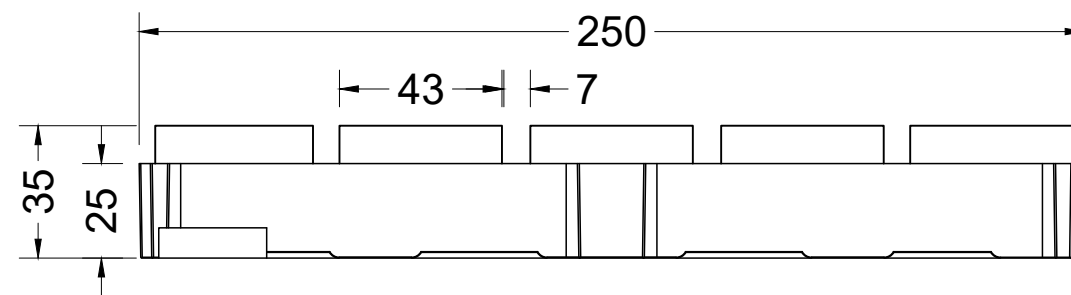

Via Martiri di Cervarolo 4
42015 Correggio (RE)
+39 0522 1215905
P.iva 02943400354

ANGOLO
2 LISTELLI
25x25x3,5 cm

Firma	Data	Scala
L.S.	10_2024	1:2

A termine di legge ci riserviamo la proprietà di questo disegno con divieto di riproduzione e/o di renderlo noto a terzi senza la nostra autorizzazione.

Via Martiri di Cervarolo 4
42015 Correggio (RE)
+39 0522 1215905
P.iva 02943400354

ANGOLO
5 LISTELLI
25x25x3,5 cm

Firma	Data	Scala
L.S.	10_2024	1:2

A termine di legge ci riserviamo la proprietà di questo disegno con divieto di riproduzione e/o di renderlo noto a terzi senza la nostra autorizzazione.