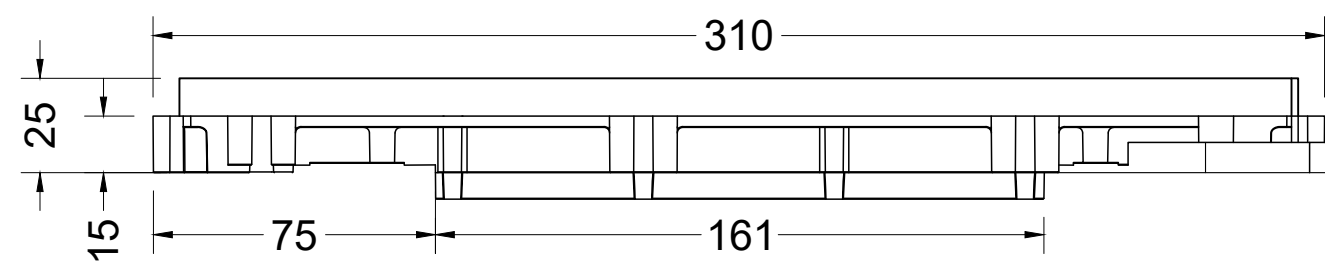

Via Martiri di Cervarolo 4
 42015 Correggio (RE)
 +39 0522 1215905
 P.iva 02943400354

ANGOLO
2 LISTELLI
31x31x2,5 cm

Firma	Data	Scala
L.S.	10_2024	1:2

A termine di legge ci riserviamo la proprietà di questo disegno con divieto di riproduzione e/o di renderlo noto a terzi senza la nostra autorizzazione.

Via Martiri di Cervarolo 4
42015 Correggio (RE)
+39 0522 1215905
P.iva 02943400354

ANGOLO
6 LISTELLI
31x31x2,5 cm

Firma	Data	Scala
L.S.	10_2024	1:2

A termine di legge ci riserviamo la proprietà di questo disegno con divieto di riproduzione e/o di renderlo noto a terzi senza la nostra autorizzazione.