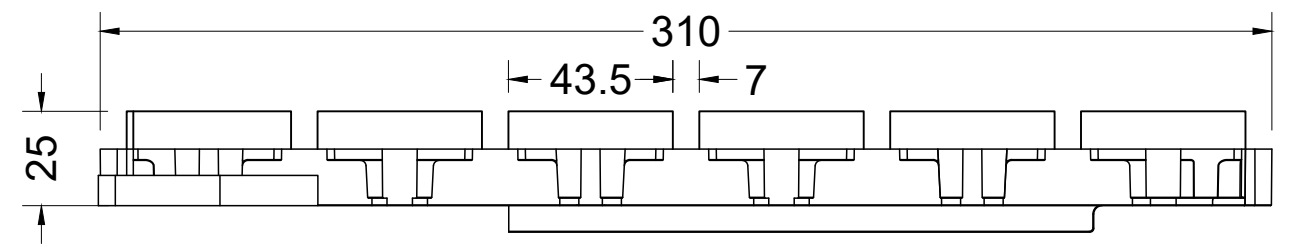

Via Martiri di Cervarolo 4
 42015 Correggio (RE)
 +39 0522 1215905
 P.iva 02943400354

ANGOLO
2 LISTELLI
31x31x2,5 cm

Firma	Data	Scala
L.S.	10_2024	1:2

A termine di legge ci riserviamo la proprietà di questo disegno con divieto di riproduzione e/o di renderlo noto a terzi senza la nostra autorizzazione.

Via Martiri di Cervarolo 4
42015 Correggio (RE)
+39 0522 1215905
P.iva 02943400354

ANGOLO
6 LISTELLI
31x31x2,5 cm

Firma	Data	Scala
L.S.	10_2024	1:2

A termine di legge ci riserviamo la proprietà di questo disegno con divieto di riproduzione e/o di renderlo noto a terzi senza la nostra autorizzazione.