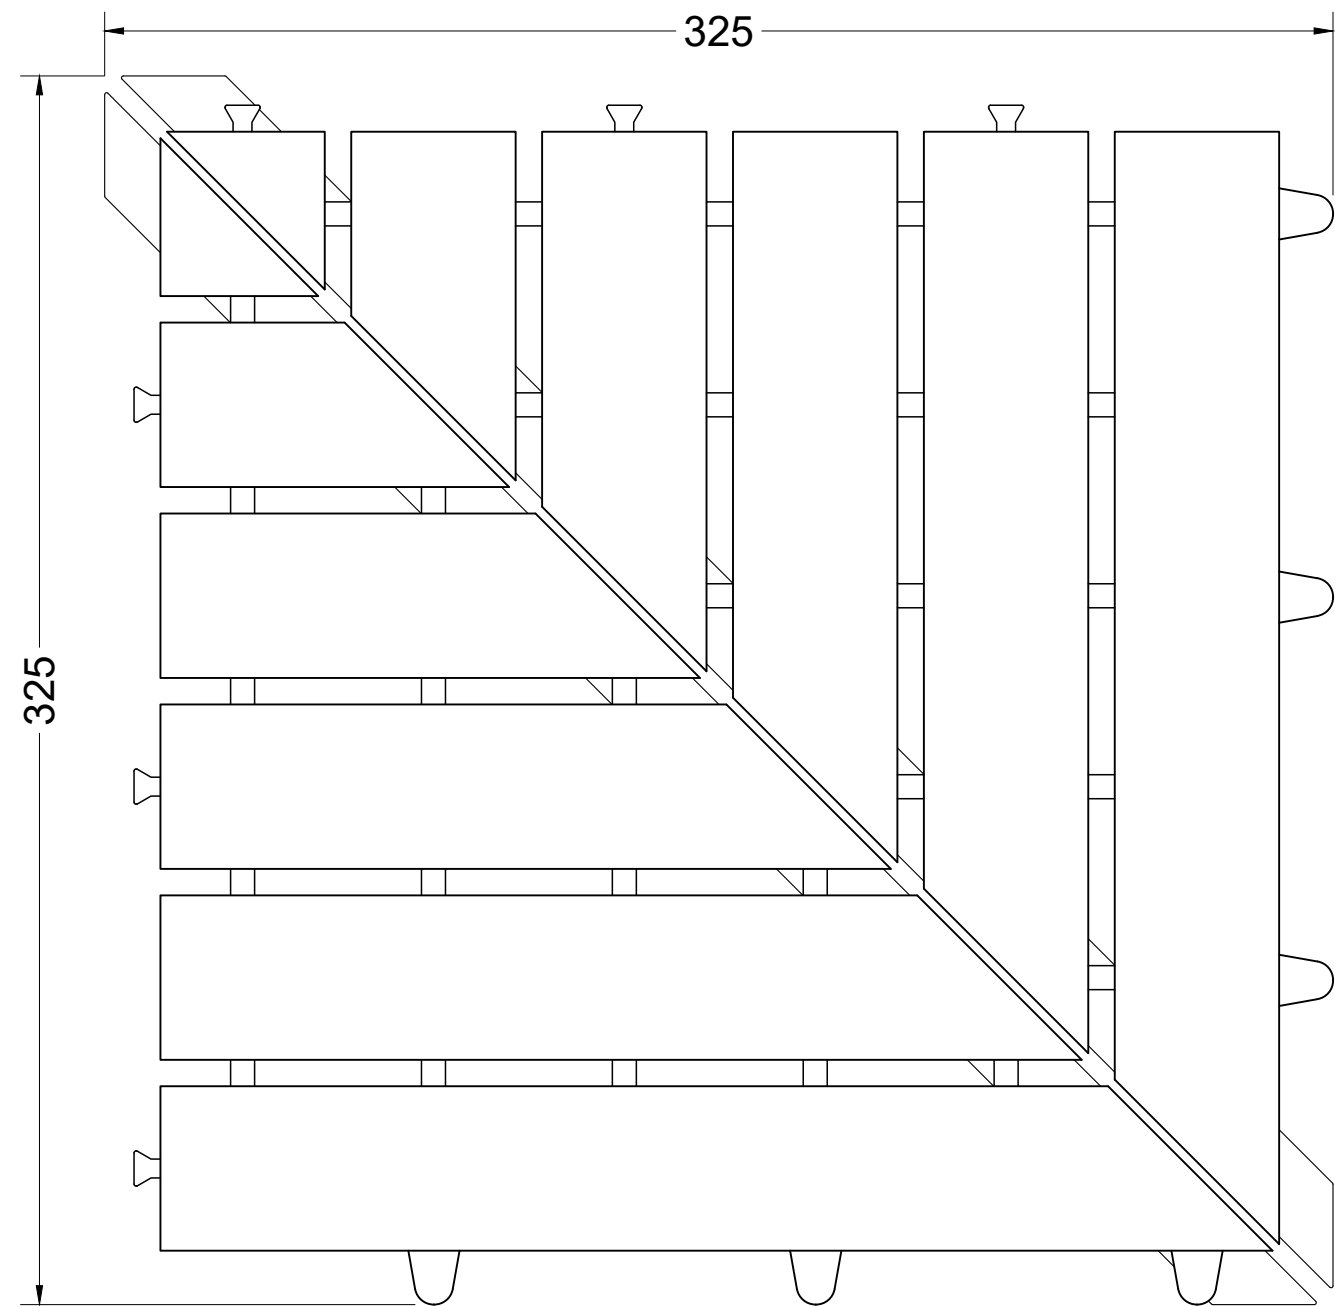

Via Martiri di Cervarolo 4
42015 Correggio (RE)
+39 0522 1215905
P.iva 02943400354

ANGOLO
2 LISTELLI
32,5x32,5x2,5 cm

Firma	Data	Scala
L.S.	10_2024	1:2

A termine di legge ci riserviamo la proprietà di questo disegno con divieto di riproduzione e/o di renderlo noto a terzi senza la nostra autorizzazione.

Via Martiri di Cervarolo 4
42015 Correggio (RE)
+39 0522 1215905
P.iva 02943400354

ANGOLO
6 LISTELLI
32,5x32,5x2,5 cm

Firma	Data	Scala
L.S.	10_2024	1:2

A termine di legge ci riserviamo la proprietà di questo disegno con divieto di riproduzione e/o di renderlo noto a terzi senza la nostra autorizzazione.