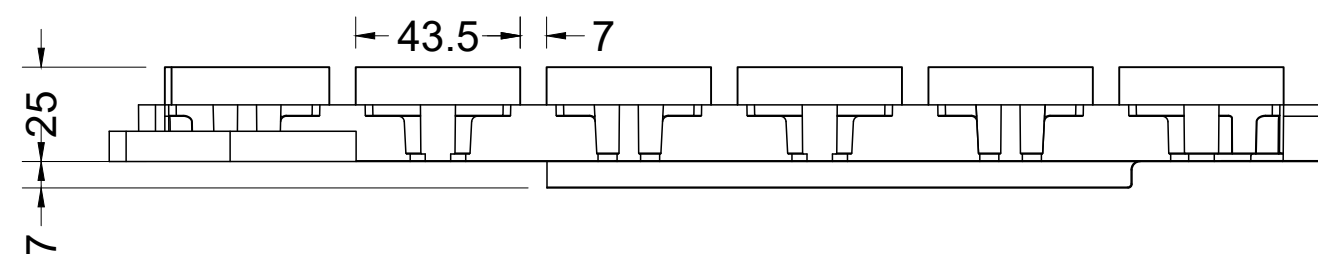

Via Martiri di Cervarolo 4
42015 Correggio (RE)
+39 0522 1215905
P.iva 02943400354

ANGOLO
2 LISTELLI
32,5x32,5x2,5 cm

Firma	Data	Scala
L.S.	10_2024	1:2

A termine di legge ci riserviamo la proprietà di questo disegno con divieto di riproduzione e/o di renderlo noto a terzi senza la nostra autorizzazione.

Via Martiri di Cervarolo 4
42015 Correggio (RE)
+39 0522 1215905
P.iva 02943400354

ANGOLO
6 LISTELLI
32,5x32,5x2,5 cm

Firma	Data	Scala
L.S.	10_2024	1:2

A termine di legge ci riserviamo la proprietà di questo disegno con divieto di riproduzione e/o di renderlo noto a terzi senza la nostra autorizzazione.