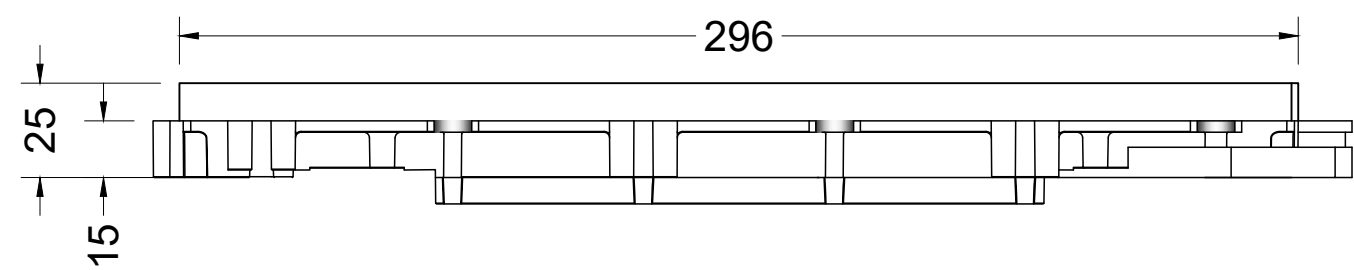

Via Martiri di Cervarolo 4
42015 Correggio (RE)
+39 0522 1215905
P.iva 02943400354

ANGOLO
2 LISTELLI
32,5x32,5x2,5 cm

Firma	Data	Scala
L.S.	10_2024	1:2

A termine di legge ci riserviamo la proprietà di questo disegno con divieto di riproduzione e/o di renderlo noto a terzi senza la nostra autorizzazione.

Via Martiri di Cervarolo 4
42015 Correggio (RE)
+39 0522 1215905
P.iva 02943400354

ANGOLO
6 LISTELLI
32,5x32,5x2,5 cm

Firma	Data	Scala
L.S.	10_2024	1:2

A termine di legge ci riserviamo la proprietà di questo disegno con divieto di riproduzione e/o di renderlo noto a terzi senza la nostra autorizzazione.