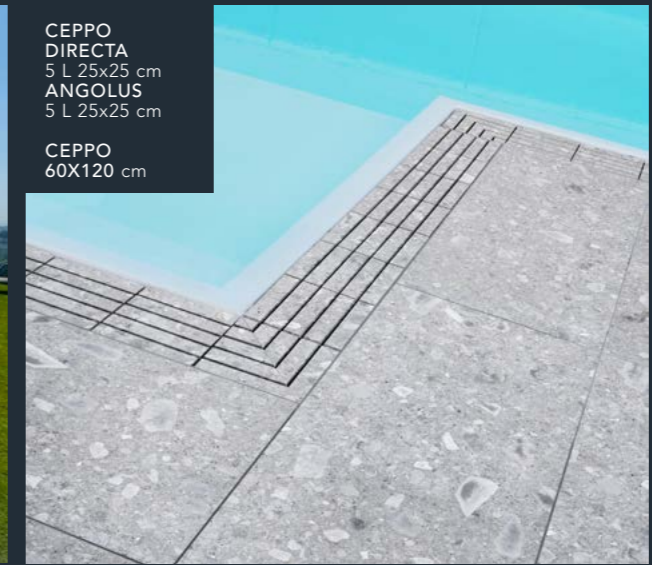

META Beige  
DIRECTA  
6 L 31x31 cm  
ANGOLUS  
6 L 31x31 cm

CUSTOM  
DIRECTA  
5 L 25x25 cm

**META Beige**  
**BORDO TORO**  
60x60 cm

**META Beige**  
**DIRECTA**  
5 L 25x25 cm  
**ANGOLUS**  
5 L 25x25 cm

**META Beige**  
60x60 cm

**CUSTOM**  
**Mosaico**  
**DIRECTA**  
5 L 25x25 cm  
**ANGOLUS**  
5 L 25x25 cm

**MAGMA**  
**ELLIPSIS**  
31x31 cm

**FELIX Beige**  
**DIRECTA**  
6 L 31x31 cm

**CEPPO**  
**DIRECTA**  
5 L 25x25 cm  
**ANGOLUS**  
5 L 25x25 cm

**CEPPO**  
60X120 cm

**CUSTOM**  
**DIRECTA**  
5 L 25x25 cm  
**ANGOLUS**  
5 L 25x25 cm

META Beige  
BORDO TORO  
30x60 cm  
  
META Beige  
60x60 cm

META Black  
DIRECTA  
2 L 25x50 cm  
  
META Black