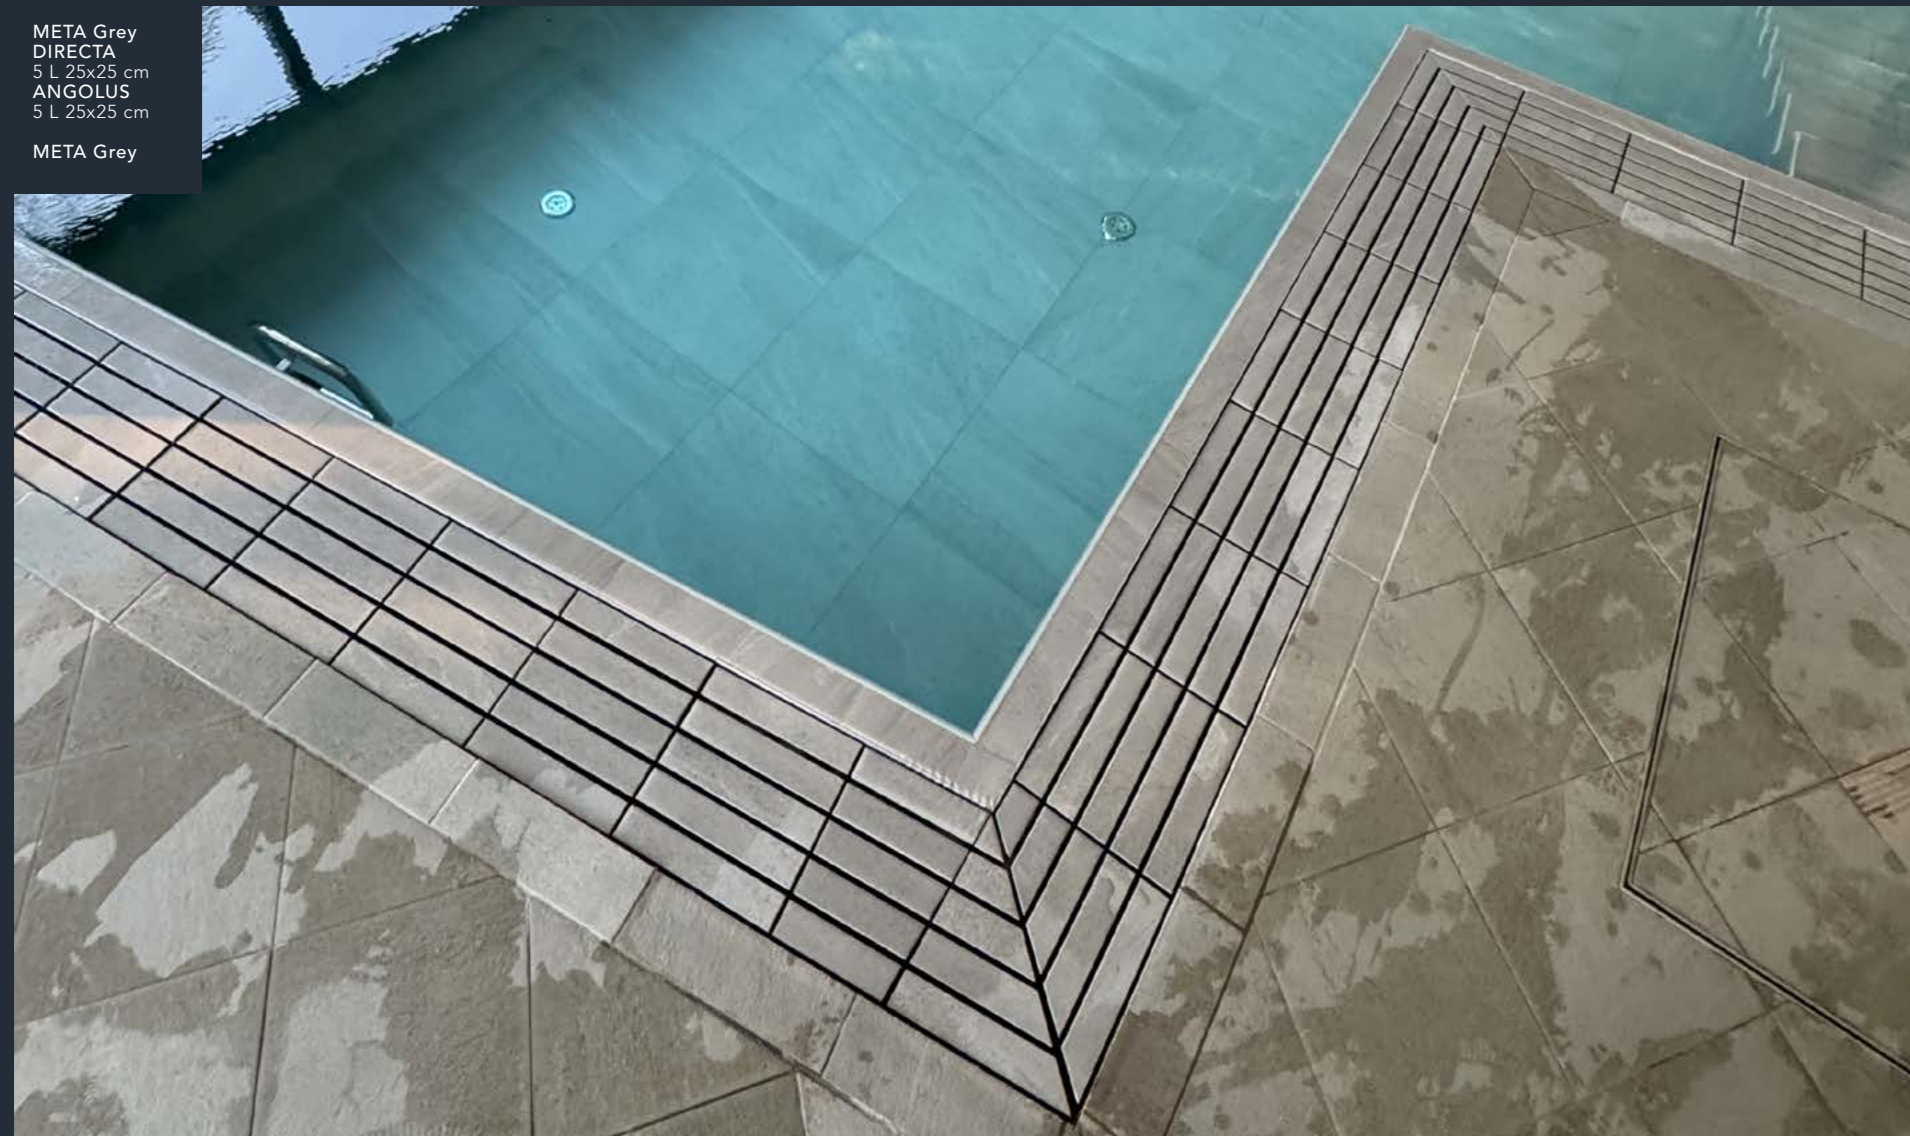

META Grey
DIRECTA
5 L 25x25 cm
ANGOLUS
5 L 25x25 cm

META Grey