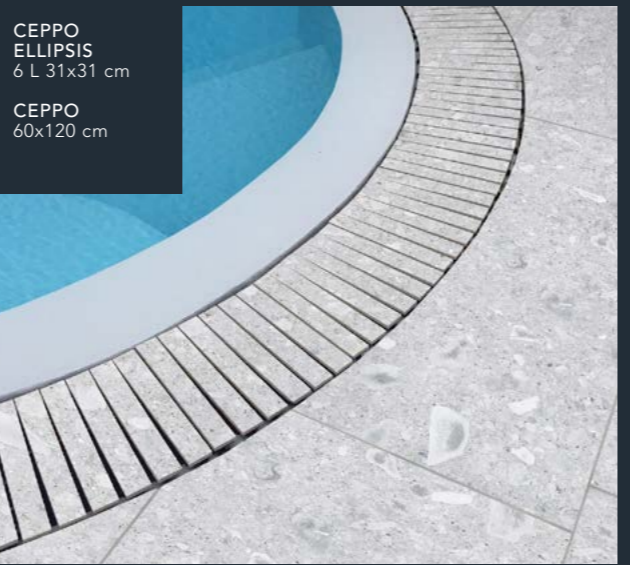

CUSTOM
DIRECTA
5 L 25x25 cm
ANGOLUS
5 L 25x25 cm

CUSTOM
BORDO CIVETTA

CEPPO
ELLIPSIS
6 L 31x31 cm

CEPPO
60x120 cm