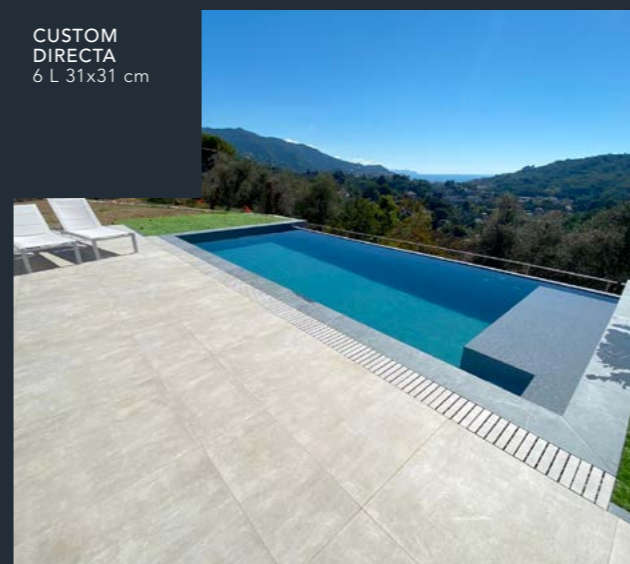

**MINIMAL Sand Beige BORDO TORO**  
60x60 cm  
**MINIMAL Sand Beige**  
60x60 cm

**CUSTOM DIRECTA**  
6 L 31x31 cm

**CUSTOM DIRECTA**  
2 L 25x50 cm

**WOOD Acero DIRECTA**  
5 L 25x25 cm  
**ELLIPSIS**  
5 L 25x25 cm