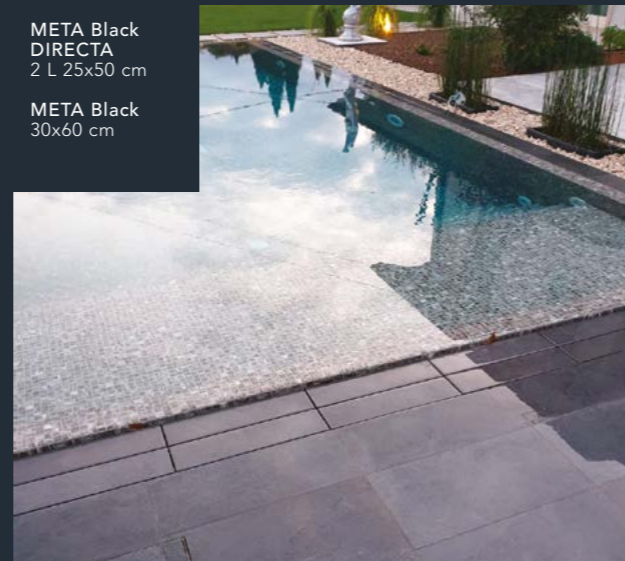

META Black
DIRECTA
2 L 25x50 cm
META Black
30x60 cm