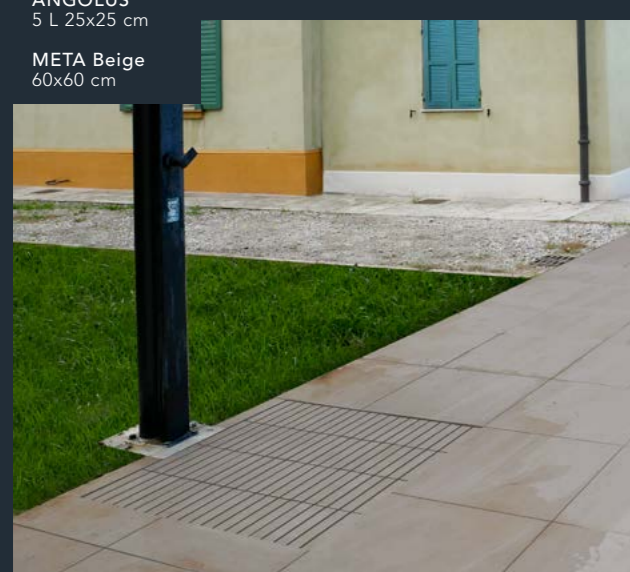

META Beige  
DIRECTA  
6 L 31x31 cm  
ANGOLUS  
6 L 31x31 cm

CUSTOM  
DIRECTA  
5 L 25x25 cm

**META Beige**  
**BORDO TORO**  
60x60 cm

**META Beige**  
**DIRECTA**  
5 L 25x25 cm  
**ANGOLUS**  
5 L 25x25 cm

**CEPPO**  
60X120 cm

**CUSTOM**  
**DIRECTA**  
5 L 25x25 cm  
**ANGOLUS**  
5 L 25x25 cm

META Beige  
BORDO TORO  
30x60 cm  
  
META Beige  
60x60 cm

META Black  
DIRECTA  
2 L 25x50 cm  
  
META Black