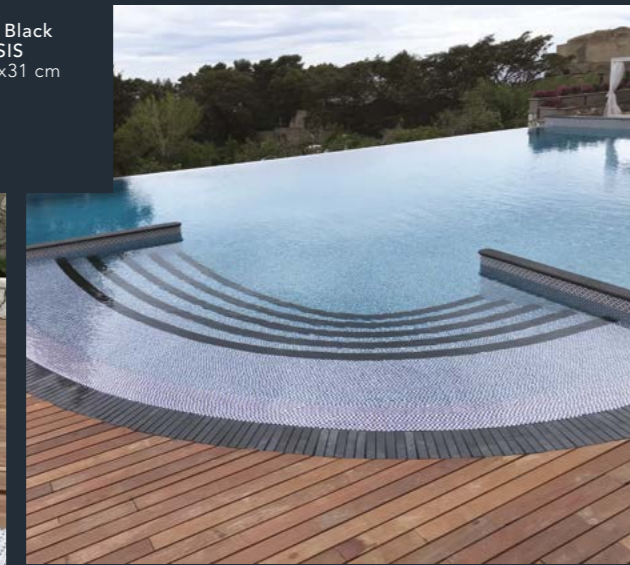

META Black ELLIPSIS
6 L 31x31 cm

WOOD Teak DIRECTA
5 L 25x25 cm
ELLIPSIS
5 L 25x25 cm
FELIX White
30x60 cm

MINIMAL Black BORDO TORO
30x60x2 cm
MINIMAL Black
60x60 cm