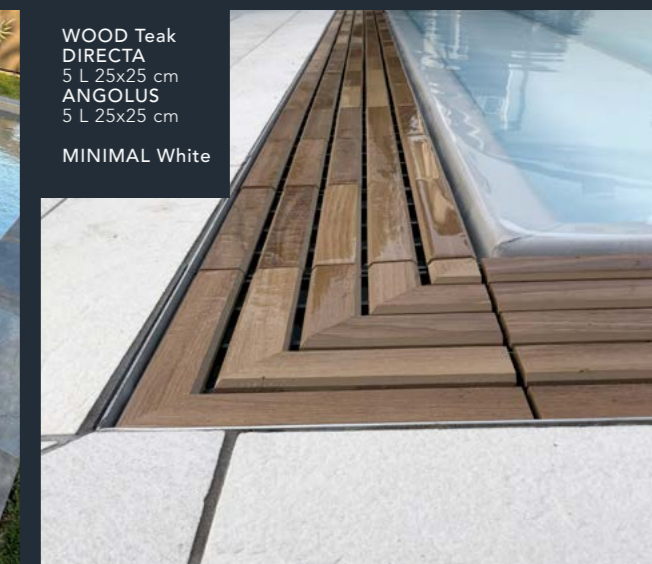

TRAVERTINO  
Cloud  
DIRECTA  
2 L 25x50 cm  
ANGOLUS  
2 L 25x50 cm

META White  
DIRECTA  
2 L 25x50 cm

WOOD Acero  
DIRECTA  
5 L 25x25 cm  
ANGOLUS  
5 L 25x25 cm

WOOD Teak  
DIRECTA  
5 L 25x25 cm  
ANGOLUS  
5 L 25x25 cm  
MINIMAL White

META Grey  
DIRECTA  
6 L 31x31 cm  
ANGOLUS  
6 L 31x31 cm

CUSTOM  
DIRECTA  
5 L 25x25 cm  
ANGOLUS  
5 L 25x25 cm

FELIX Grey  
BORDO TORO  
45x90 cm

CUSTOM  
DIRECTA  
5 L 25x25 cm

BORDO TORO  
40x80 cm  
BORDO CIVETTA  
60x120 cm