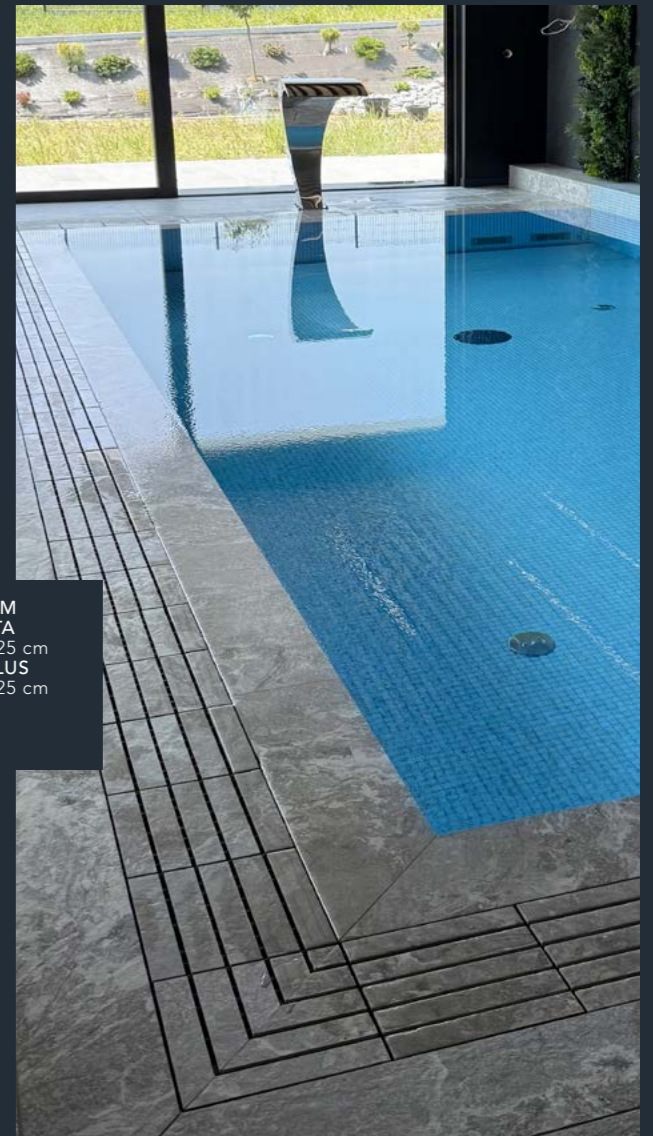

**META Beige**  
60x60 cm

**CUSTOM**  
**Mosaico**  
**DIRECTA**  
5 L 25x25 cm  
**ANGOLUS**  
5 L 25x25 cm

**MAGMA**  
**ELLIPSIS**  
31x31 cm

**FELIX Beige**  
**DIRECTA**  
6 L 31x31 cm

**CEPPO**  
**DIRECTA**  
5 L 25x25 cm  
**ANGOLUS**  
5 L 25x25 cm

**CEPPO**  
60X120 cm

**CUSTOM**  
**DIRECTA**  
5 L 25x25 cm  
**ANGOLUS**  
5 L 25x25 cm

META Beige  
BORDO TORO  
30x60 cm  
  
META Beige  
60x60 cm

META Black  
DIRECTA  
2 L 25x50 cm  
  
META Black